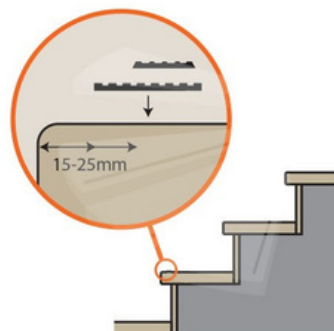

RAL 9017

Zwart (art.nr. 02-A-0018-ZW)

RAL 7016

Antraciet (art.nr. 02-A-0018-DG)

RAL 7037

Grijs (art.nr. 02-A-0018-AL)

RAL 8028

Bruin (art.nr. 02-A-0018-BR)

RAL 9010

Wit (art.nr. 02-A-0018-WI)

Het volledige assortiment antisliprubbertape vindt u op www.antislipstrip.nl